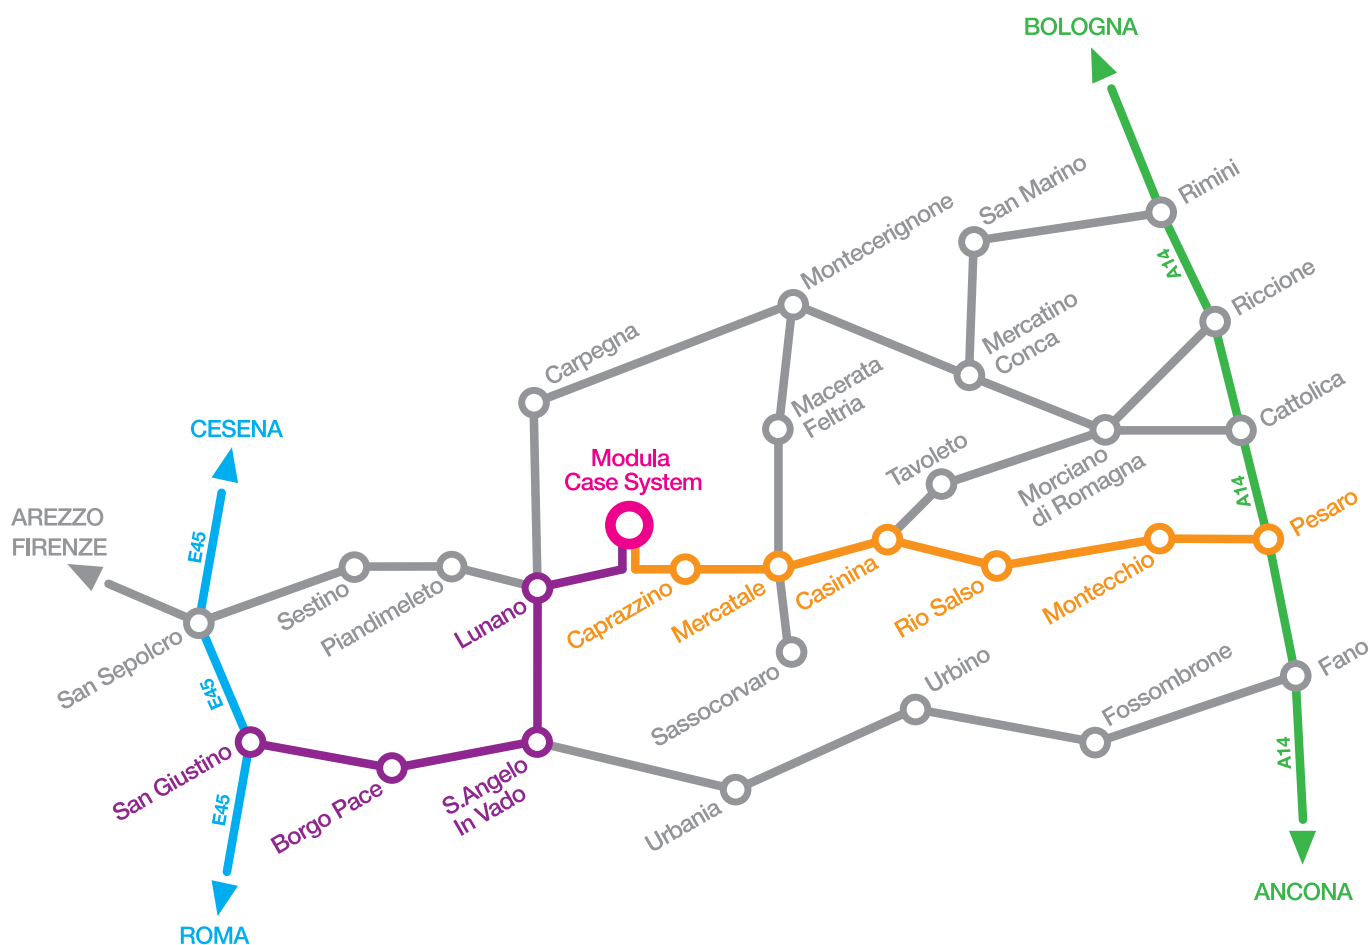

Modula Case System / Dove Siamo

In Auto da Milano, Venezia, Bologna, Ancona:

Autostrada A14 Uscita Casello Pesaro Urbino. Seguire le indicazioni per il Montefeltro e procedere in direzione Urbino fino a raggiungere Montecchio. (SP.423). Proseguire sulla SP.3bis in direzione Lunano ed attraversare Rio Salso, Borgo Massano, Mercatale, Caprazzino. Dopo aver superato Caprazzino di circa 1 km troverete una rotonda. Uscendo a destra troverete Modula Case System.

In Auto da Napoli, Roma, Firenze:

Percorrere la Superstrada E45 Perugia - Cesena. Uscire a S.Giustino e prendere la SS.73 Bis direzione Bocca Trabaria fino a Borgo Pace. Proseguire sulla SS.73 Bis ed attraversare Sant'Angelo in Vado. Dopo il semaforo che troverete all'uscita di Sant'Angelo in Vado girare a sinistra in direzione Lunano. Attraversate la galleria e proseguire in direzione Pesaro. Dopo aver superato Lunano di circa 3 km troverete una rotonda. All'ultima uscita della rotonda troverete Modula Case System.